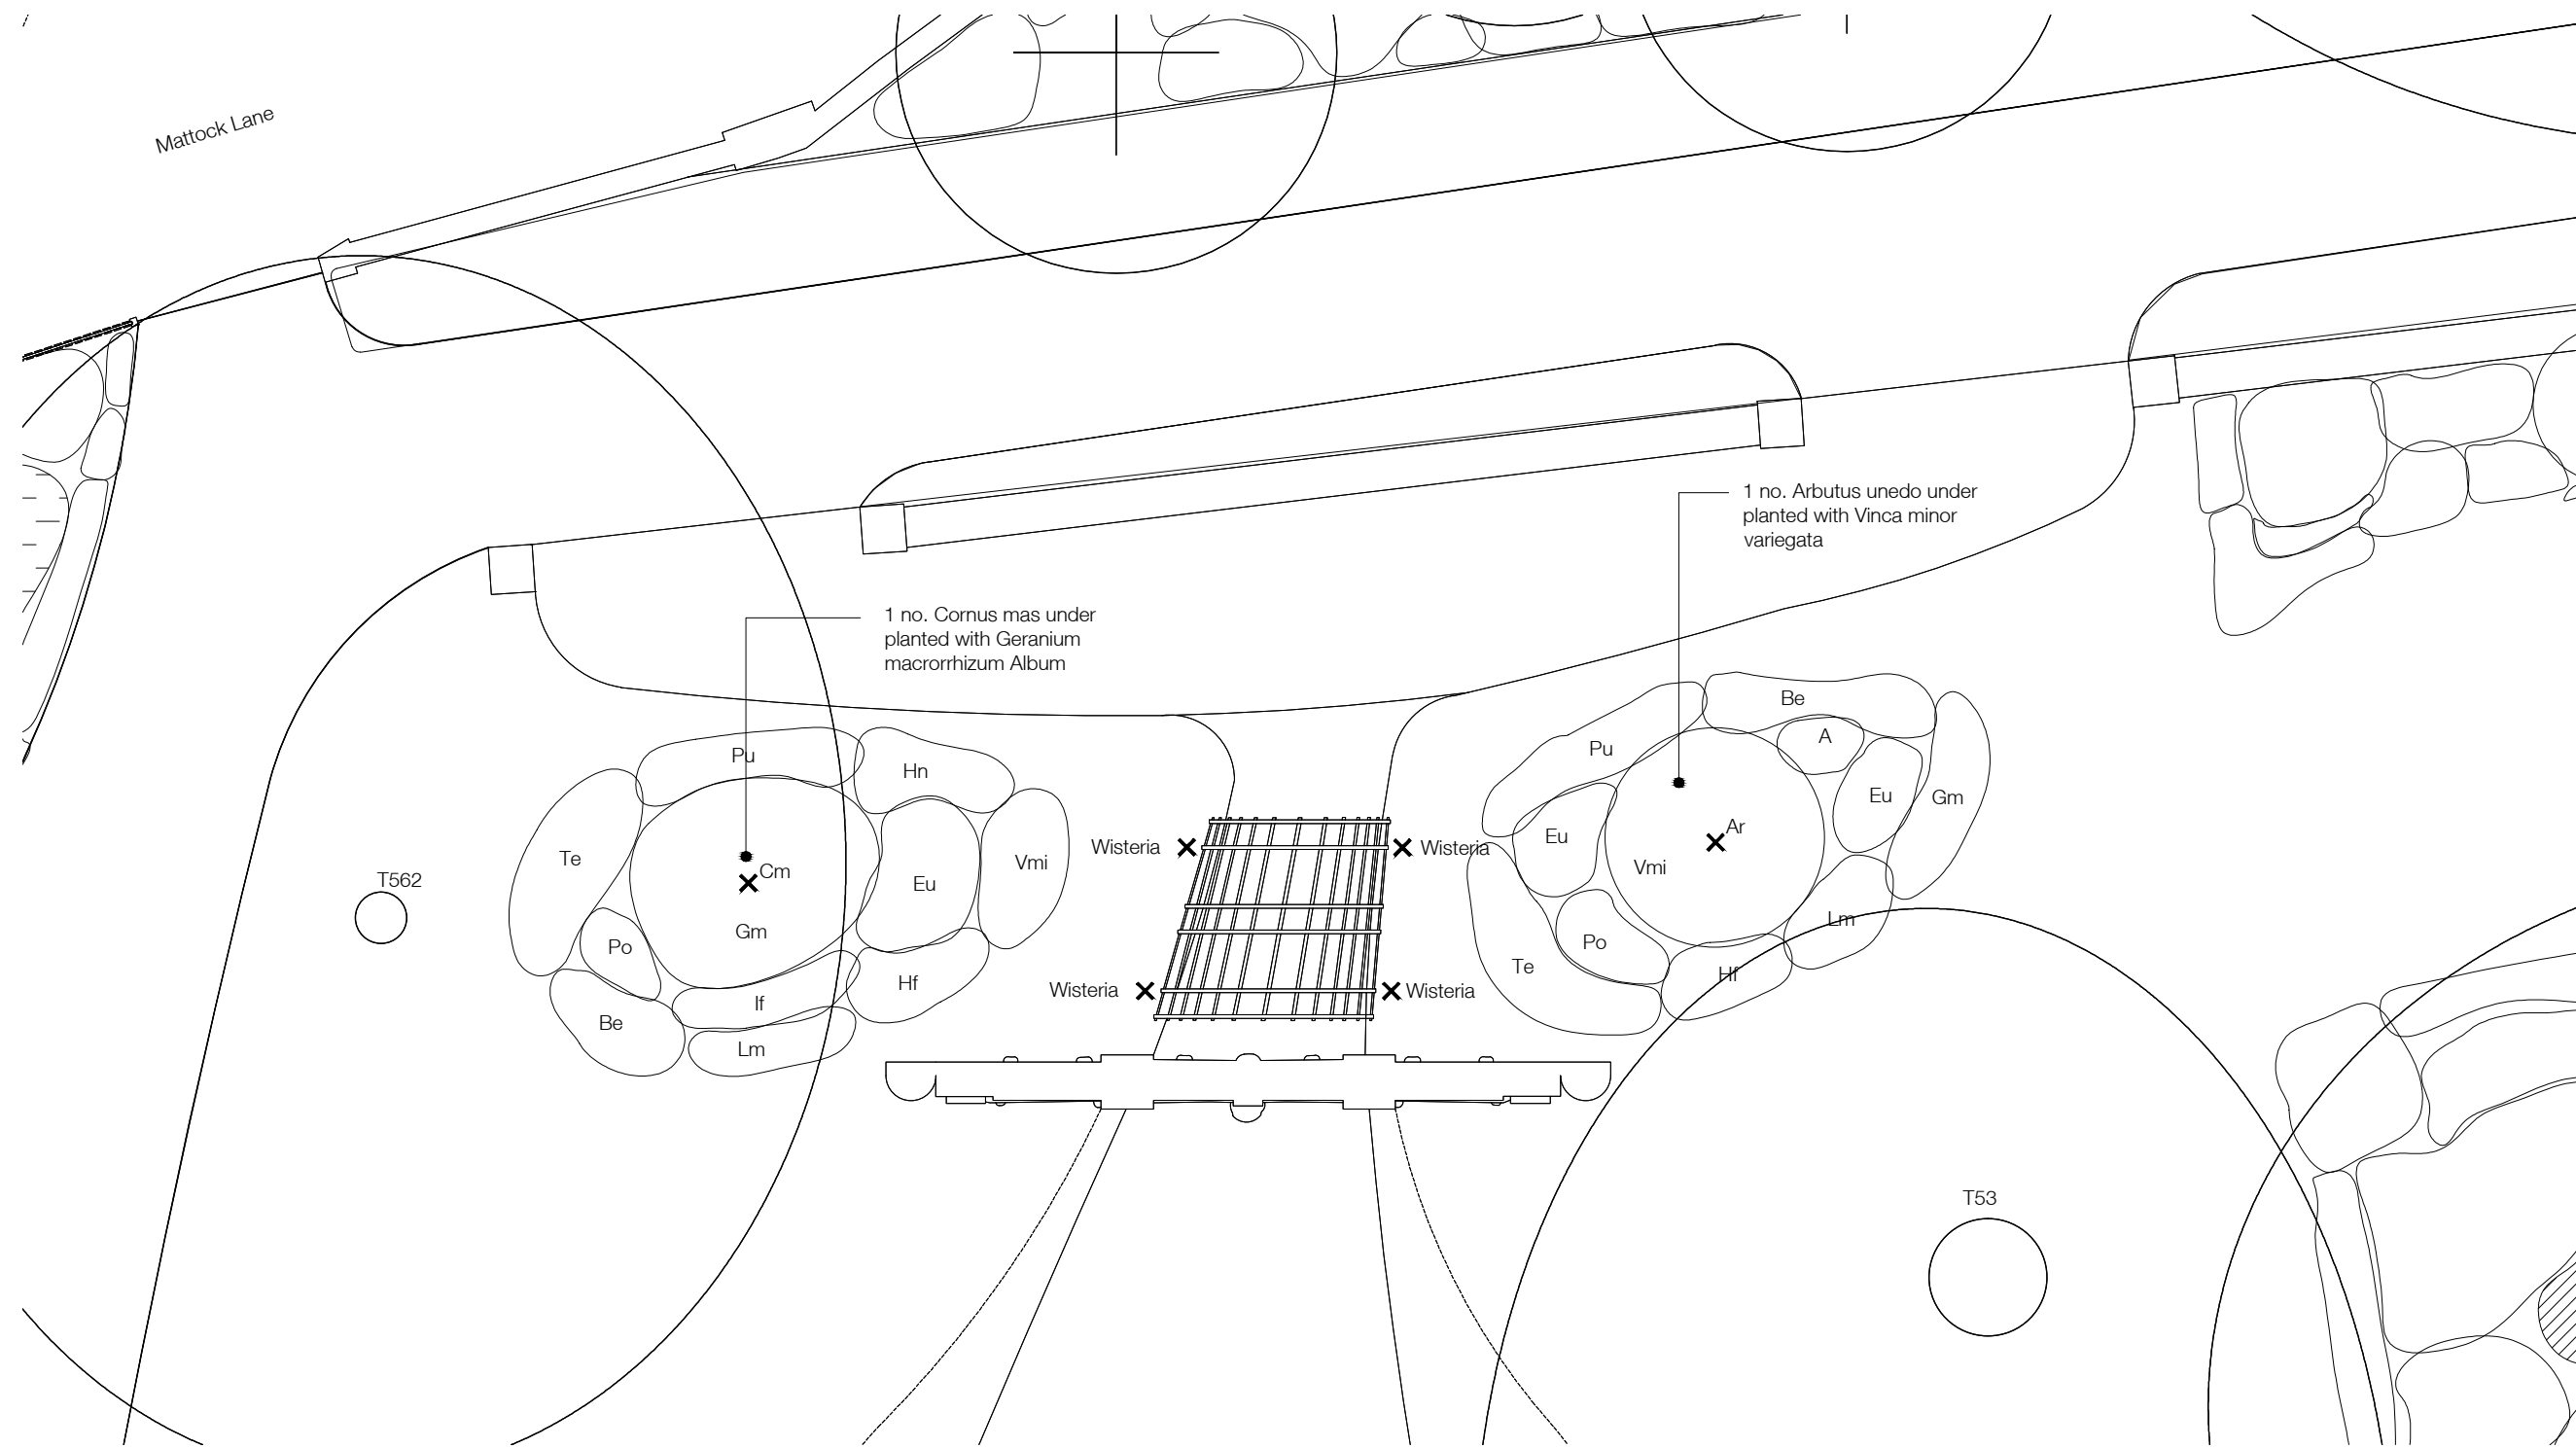

Walpole Park, Ealing

Regency Planting Plan

KEY

- Shrub beds
- Am Acanthus mollis
 - Ajr Ajuga reptans
 - Avq Aster Violet Queen
 - A Astrantia major
 - Be Bergeia cordifolia
 - Cj Camellia japonica
 - Cja Clematis jackmanii
 - Cm Cornus mas
 - Do Daphne odora
 - Dap Daphne pontica
 - Eu Euphorbia characias
 - Ge Geranium endressii
 - Gi Geranium ibericum
 - Gm Geranium macrorrhizum
- Album
- Hf Helleborus foetidus
 - Hn Helleborus niger
 - Ha Hydrangea Annabelle
 - Hy Hydrangea Joseph Banks
 - If Iris foetidissima
 - Ig Iris germanica
 - Ja Jasminum humile
 - Kl Kalmia latifolia
 - Lo Lavatera olbia
 - Lm Liriope muscari
 - N Nepeta x faassenii
 - Ps Paeonia suffruticosa
 - Pc Philadelphus coronarius
 - Po Polystichum setiferum
 - Pu Pulmonaria angustifolia
 - Rml Rosa Marie Louise
 - Rm Rosa de Meaux
 - Ru Ruscus aculeatus
 - Te Tellima grandiflora
 - Tr Trillium grandiflorum
 - V Viburnum tinus
 - Vma Vinca major
 - Vmi Vinca minor variegata
 - W Wisteria

KEY PLAN

- i. Forecourt: subject to House proposals
- ii. Lawn and Flower Garden
- iii. Walled Garden
- iv. Water Garden
- v. Inner park
- vi. Fishpond
- vii. Shrubbery Walk
- viii. Wider Parkland

Location Plan