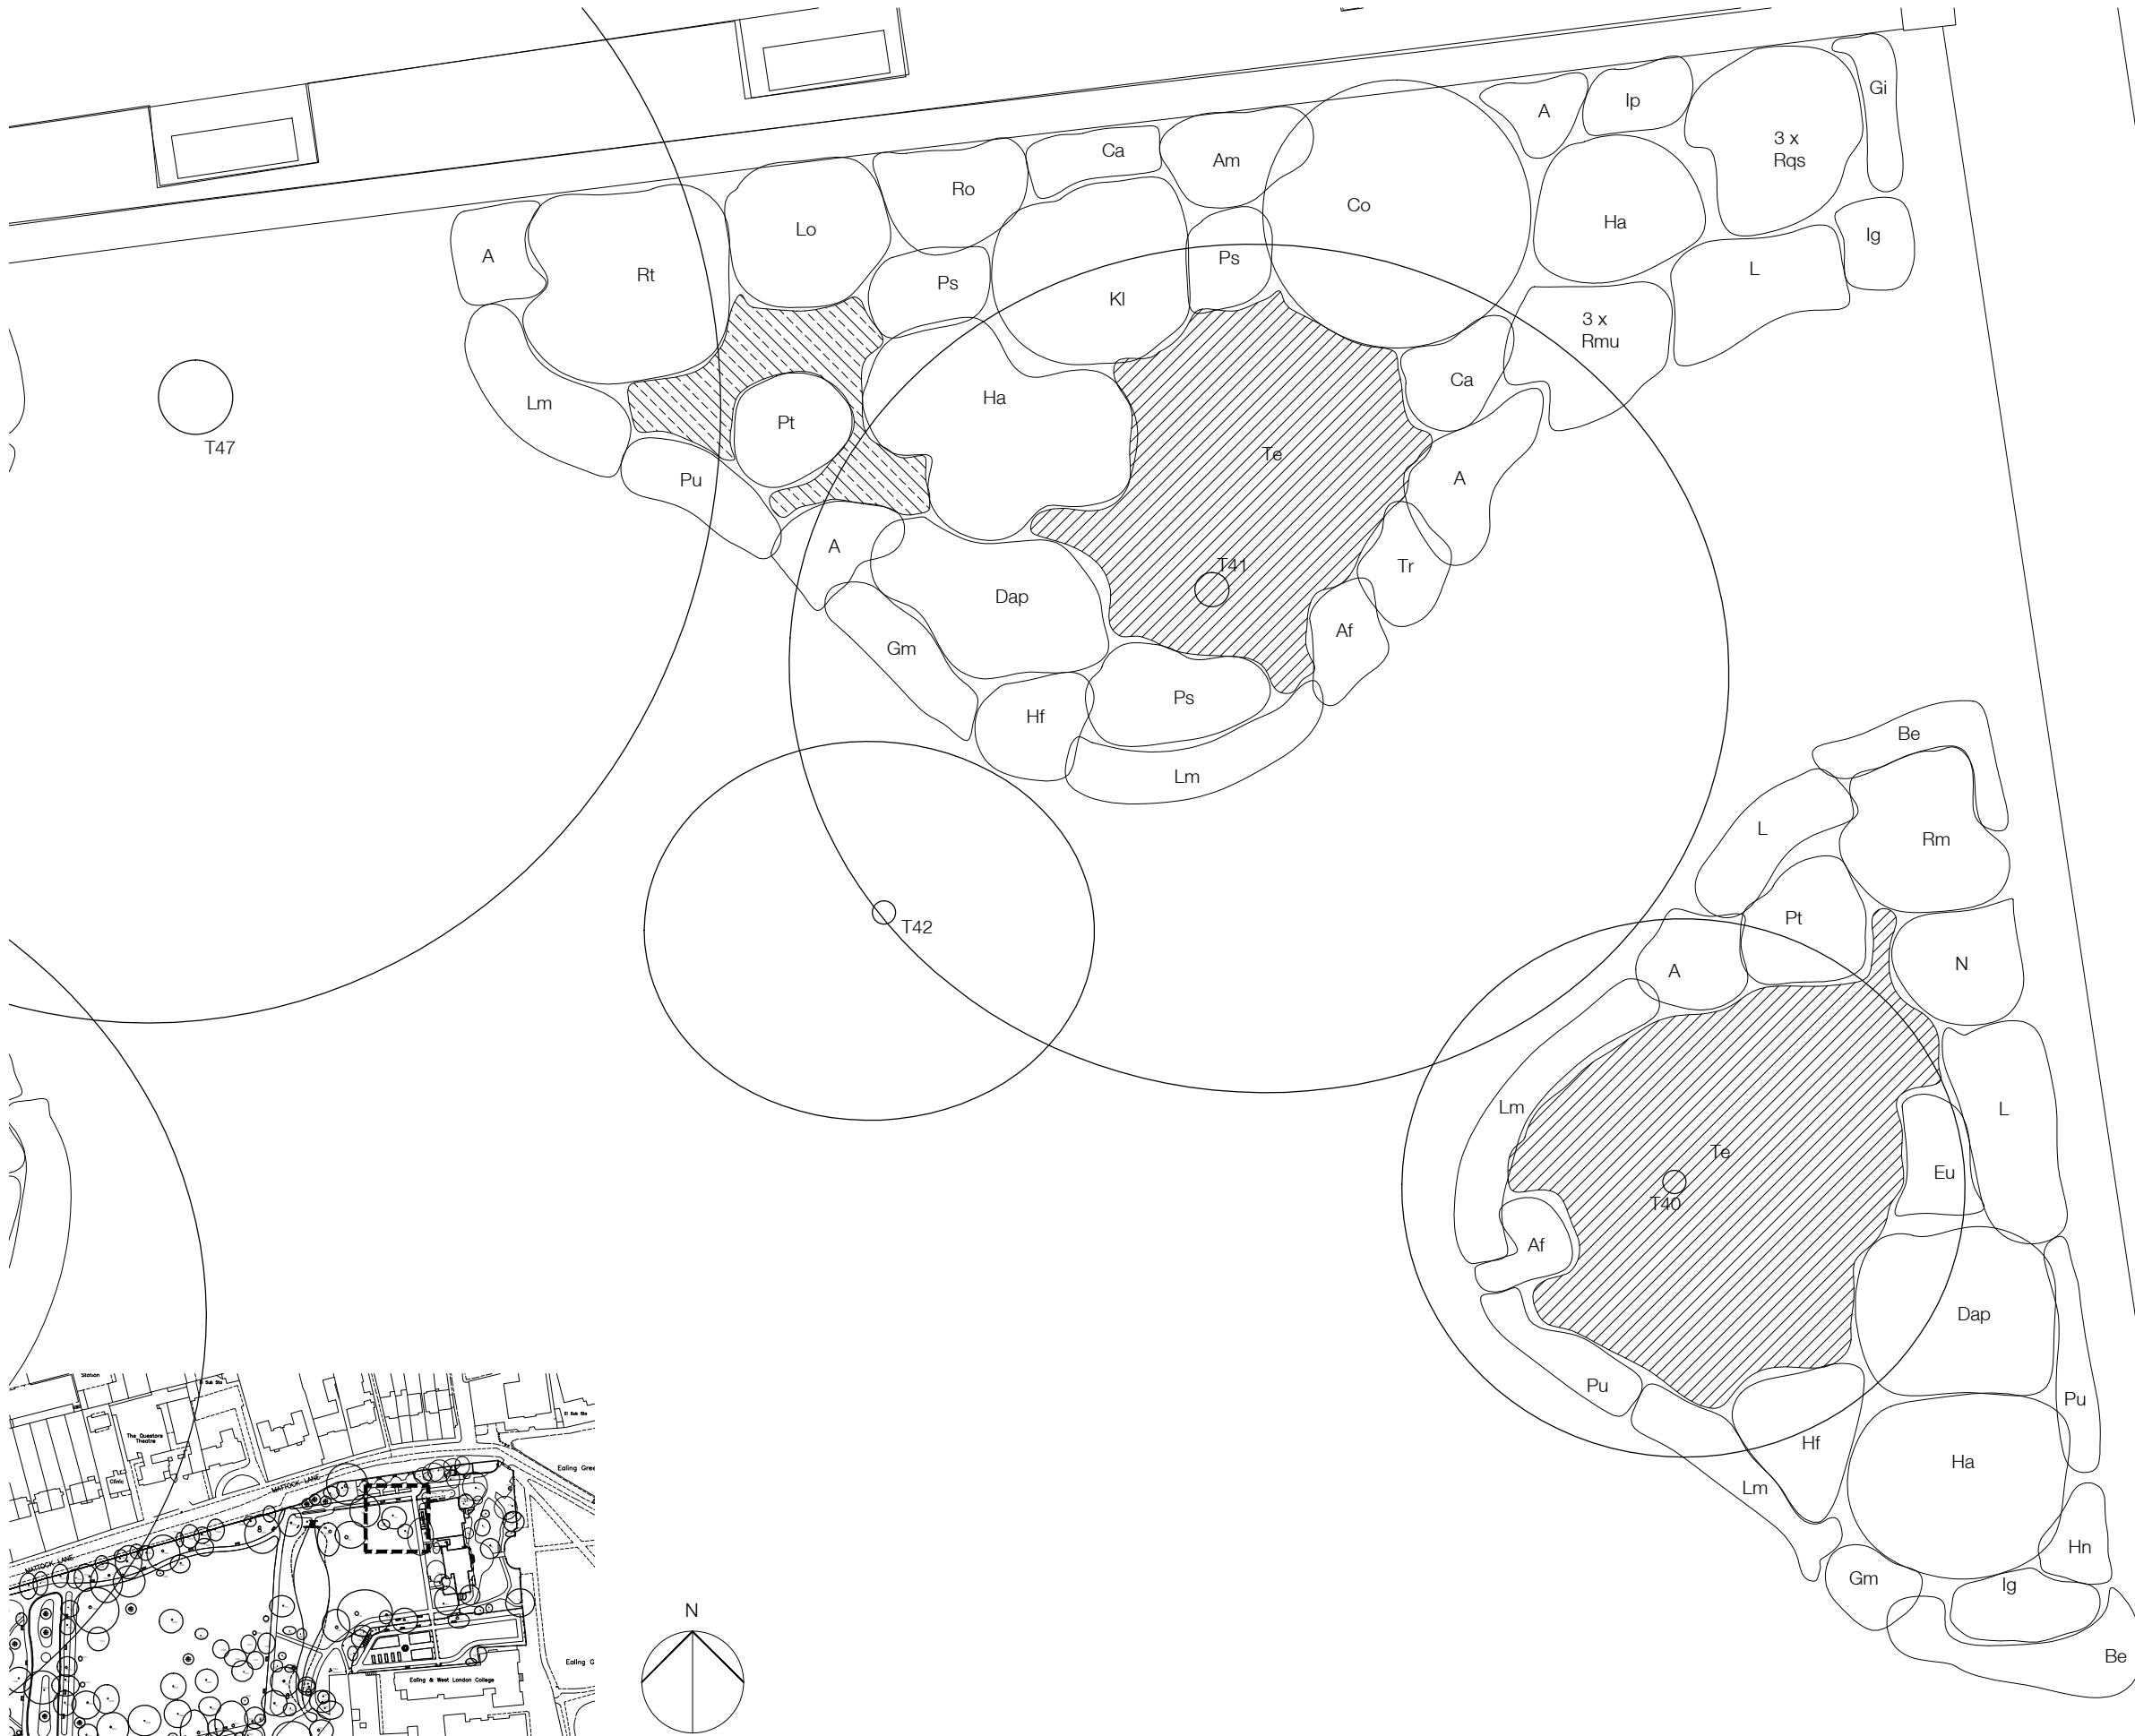

Walpole Park, Ealing

Regency Planting Plan

KEY

- Shrub beds
- Am Acanthus mollis
 - A Acanthus major
 - Af Athyrium filix-femina
 - Be Bergeia cordifolia
 - Ca Campanula persicifolia
 - Co Cotinus coggygia
 - Dap Daphne pontica
 - Eu Euphorbia characias
 - Ge Geranium endressii
 - Gi Geranium ibericum
 - Gm Geranium macrorrhizum
- Album
- Hf Helleborus foetidus
 - Hn Helleborus niger
 - Ha Hydrangea Annabelle
 - Hy Hydrangea Joseph Banks
 - If Iris foetidissima
 - Ig Iris germanica
 - Ip Iris pallida
 - Ju Juniperus communis suecica
 - Kl Kalmia latifolia
 - L Lavandula angustifolia
 - Lo Lavatera olbia
 - Lm Liriope muscari
 - N Nepeta x faassenii
 - Pa Paeonia 'Sarah Bernhardt'
 - Ps Paeonia suffruticosa
 - Pt Phormium tenax
 - Po Polystichum setiferum
 - Pu Pulmonaria angustifolia
 - Rmu Rosa Mundi
 - Rm Rosa de Meaux
 - Rt Rosa Tuscany
 - Rqs Rosa Quatre Saisons
 - Ro Rosmarinus officinalis
 - Te Tellima grandiflora
 - Tr Trillium grandiflorum

KEY PLAN

- i. Forecourt: subject to House proposals
- ii. Lawn and Flower Garden
- iii. Walled Garden
- iv. Water Garden
- v. Inner park
- vi. Fishpond
- vii. Shrubbery Walk
- viii. Wider Parkland

Location Plan