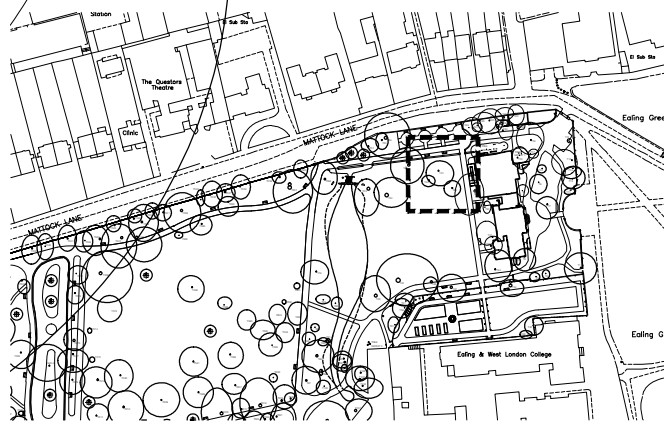

Walpole Park, Ealing

Regency Planting Plan

KEY

- Shrub beds
- Am Acanthus mollis
 - A Acanthus major
 - Af Athyrium filix-femina
 - Be Bergeia cordifolia
 - Ca Campanula persicifolia
 - Co Cotinus coggygia
 - Dap Daphne pontica
 - Eu Euphorbia characias
 - Ge Geranium endressii
 - Gi Geranium ibericum
 - Gm Geranium macrorrhizum
- Album
- Hf Helleborus foetidus
 - Hn Helleborus niger
 - Ha Hydrangea Annabelle
 - Hy Hydrangea Joseph Banks
 - If Iris foetidissima
 - Ig Iris germanica
 - Ip Iris pallida
 - Ju Juniperus communis suecica
 - Kl Kalmia latifolia
 - L Lavandula angustifolia
 - Lo Lavatera olbia
 - Lm Liriope muscari
 - N Nepeta x faassenii
 - Pa Paeonia 'Sarah Bernhardt'
 - Ps Paeonia suffruticosa
 - Pt Phormium tenax
 - Po Polystichum setiferum
 - Pu Pulmonaria angustifolia
 - Rmu Rosa Mundi
 - Rm Rosa de Meaux
 - Rt Rosa Tuscany
 - Rqs Rosa Quatre Saisons
 - Ro Rosmarinus officinalis
 - Te Tellima grandiflora
 - Tr Trillium grandiflorum

KEY PLAN

- i. Forecourt: subject to House proposals
- ii. Lawn and Flower Garden
- iii. Walled Garden
- iv. Water Garden
- v. Inner park
- vi. Fishpond
- vii. Shrubbery Walk
- viii. Wider Parkland

Location Plan